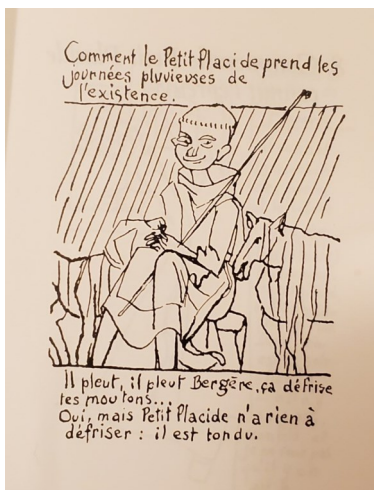

Histoires patrimoniales à Vauhallan

N°2 Espace Geneviève Gallois

Depuis 1989, en l'abbaye Saint-Louis du Temple, le Syndicat d'Initiative de Vauhallan fait découvrir la vie extra-ordinaire et le génie artistique de Marcelle Gallois (1888-1962), devenue Mère Geneviève en religion, organisant des visites du musée qui lui est consacré, et de ses vitraux dans l'église.

Depuis 2016, son rayonnement est l'objet de l'association dédiée « Les amis de Geneviève Gallois »¹. C'est Paul Alexandre, grand mécène de Modigliani, qui découvrit en 1931 « *les œuvres réalistes et souvent cruelles* » de mère Geneviève².

Sa grande amie Marie Laurencin³, avec son article dans Le Figaro littéraire du 24 mars 1951 « *Marie Laurencin découvre chez les bénédictines un talent à la Goya ou à l'Albert Dürer* », a contribué à sa grande notoriété internationale, jusqu'aux Etats-Unis.

Mère Geneviève est la première femme auteure de bandes dessinées⁴ avec son livre imprimé en 1953, « *La vie du petit Saint Placide* », traduit en plusieurs langues.

De nombreuses expositions sur Geneviève Gallois remportèrent un immense succès comme celle de l'an passé à Gif-sur-Yvette « *Geneviève Gallois - une caricaturiste sous le voile* ».

La dernière, « *Au fil du sacré- Une mode en soie* », qui vient de s'achever en l'abbaye royale de Fontevraud, présenta une chasuble dessinée par mère Geneviève « *La Lanvin de la chasuble* ».

La vie du petit Saint Placide dessin 7/104
Comment le Petit Placide prend les journées