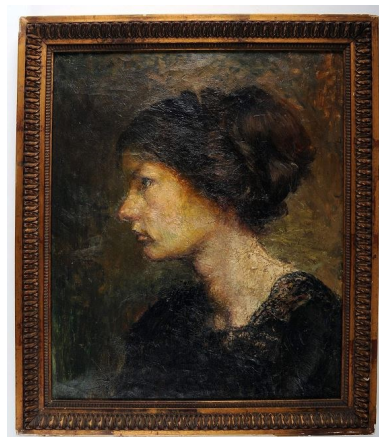

Depuis 2016, son rayonnement est l'objet de l'association dédiée « Les amis de Geneviève Gallois »<sup>1</sup>. C'est Paul Alexandre, grand mécène de Modigliani, qui découvrit en 1931 « *les œuvres réalistes et souvent cruelles* » de mère Geneviève<sup>2</sup>.

Sa grande amie Marie Laurencin<sup>3</sup>, avec son article dans Le Figaro littéraire du 24 mars 1951 « *Marie Laurencin découvre chez les bénédictines un talent à la Goya ou à l'Albert Dürer* », a contribué à sa grande notoriété internationale, jusqu'aux Etats-Unis.

Mère Geneviève est la première femme auteure de bandes dessinées<sup>4</sup> avec son livre imprimé en 1953, « *La vie du petit Saint Placide* », traduit en plusieurs langues.

De nombreuses expositions sur Geneviève Gallois remportèrent un immense succès comme celle de l'an passé à Gif-sur-Yvette « *Geneviève Gallois - une caricaturiste sous le voile* ».

La dernière, « *Au fil du sacré- Une mode en soie* », qui vient de s'achever en l'abbaye royale de Fontevraud, présenta une chasuble dessinée par mère Geneviève « *La Lanvin de la chasuble* ».

*La vie du petit Saint Placide* dessin 7/104  
*Comment le Petit Placide prend les journées*